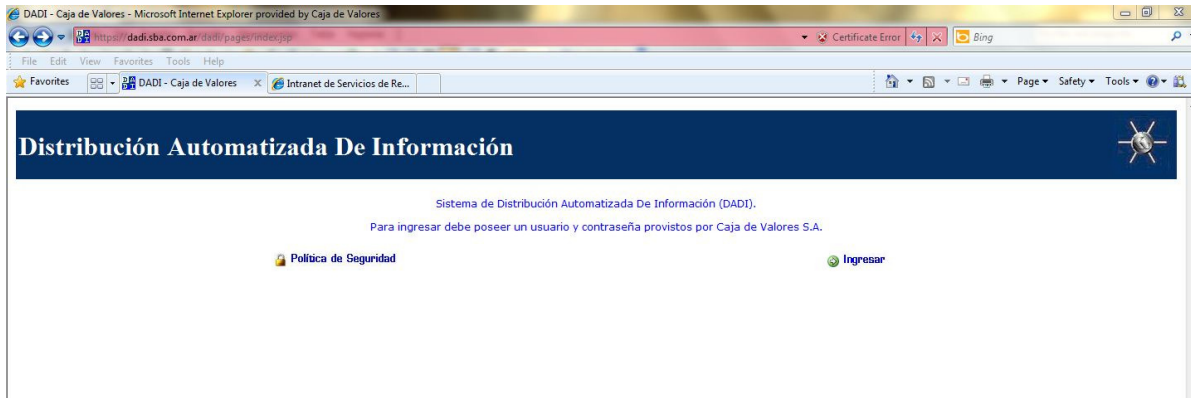

Sistema de Distribución Automatizada de Información

Desde cualquier navegador de Internet se deberá acceder a la siguiente url: <https://dadi.sba.com.ar/dadi/pages/index.jsp> (en caso de aparecer algún tipo de mensaje referido a la seguridad del sitio se deberá ignorar continuando con el acceso) la cual nos mostrará la página de acceso al sistema.